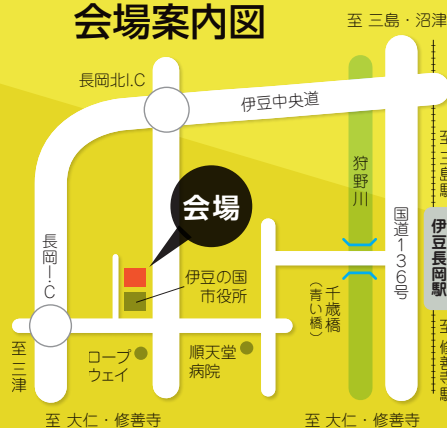

希望する方に、ハローワークに提出する
求職活動証明書を交付します。

コロナウイルス対策の為、マスク着用でご参加ください。
発熱のある方は参加できません。

伊豆おシゴト さがしフェア

伊豆市、伊豆の国市の
企業が大集合！

参加業種
旅館、福祉
建設、製造
など

対象求人
正社員(新卒含む)
パート、
アルバイト

キャリアカウンセラー
相談ブースも！

就活が
初めての方も
安心！！

キャリアカウンセラーが就職説明会の受け方などを
アドバイスします。

8.20^土

13:00～15:30 (最終入場15:00)

会場案内図

伊豆の国市長岡中央公民館

あやめ会館3F多目的ホール

(伊豆の国市長岡346-1)

企業数

伊豆市・伊豆の国市に
事業所がある **23社**

持ち物

筆記用具など (履歴書不要)

対象

求職者 (学生の保護者だけの参加も可能！)

年齢制限はございません。

◆電車で/
伊豆箱根鉄道 伊豆長岡駅で下車。伊豆長岡
駅より伊豆箱根バス (温泉場循環線・三津
シーパラダイス・沼津駅行) に乗車、伊豆の
国市役所で下車。
◆お車で/
伊豆の国市役所 駐車場をご利用ください。
(伊豆の国市長岡 340-1)

主催