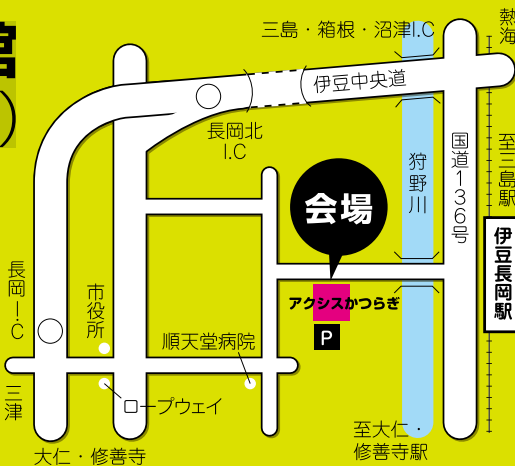

IZU

食彩トレイドフェア

～食の可能性再発見!～
味どころマッチング

集え!!
食人

2015

入場無料

展示

商談会

9/11

13:00～16:30
(販売は行ないません)

金

伊豆の味力全開!!

約60社の試食・試飲

バイヤー様を対象に商談会を行います。
ホテル・旅館・飲食店・一般小売店様也大歓迎!!

※田中山ろっぽう野菜／伊豆の国市の土屋建設(株)の農業部門が同市の田中山地区で生産した野菜の名称です。

田中山ろっぽう野菜

詰め合わせプレゼント!!

先着
200名様
※11日のみ

会場

伊豆の国市 長岡総合会館 アクセスかつらぎ (伊豆の国市 古奈 255)

主催 / IZU食彩トレイドフェア実行委員会

- 函南町商工会 TEL.055-978-3995
- 伊豆市商工会 TEL.0558-72-8511
- 伊豆の国市商工会 TEL.055-949-3090

河津町商工会、東伊豆町商工会、南伊豆町商工会、
松崎町商工会、西伊豆町商工会、伊豆地区商工会連絡協議会

後援 / 静岡県、伊豆市、伊豆の国市、函南町、河津町、東伊豆町、南伊豆町、松崎町、西伊豆町、
静岡県商工会連合会、(公財)静岡県産業振興財団、静岡県中小企業団体中央会、
静岡銀行、スルガ銀行、静岡中央銀行、三島信用金庫、三島函南農業協同組合、伊豆の国農業協同組合、
函南東部農業協同組合、伊豆太陽農業協同組合、伊豆箱根鉄道(株)、伊豆急行(株)

販売

おいしいもの物産展

9/12土

10:00～14:00

ご当地食の販売・試食を行います。皆様お誘い合わせのうえ、
お気軽にご来場ください。

無料シャトルバス乗降所
(※12日土のみ)